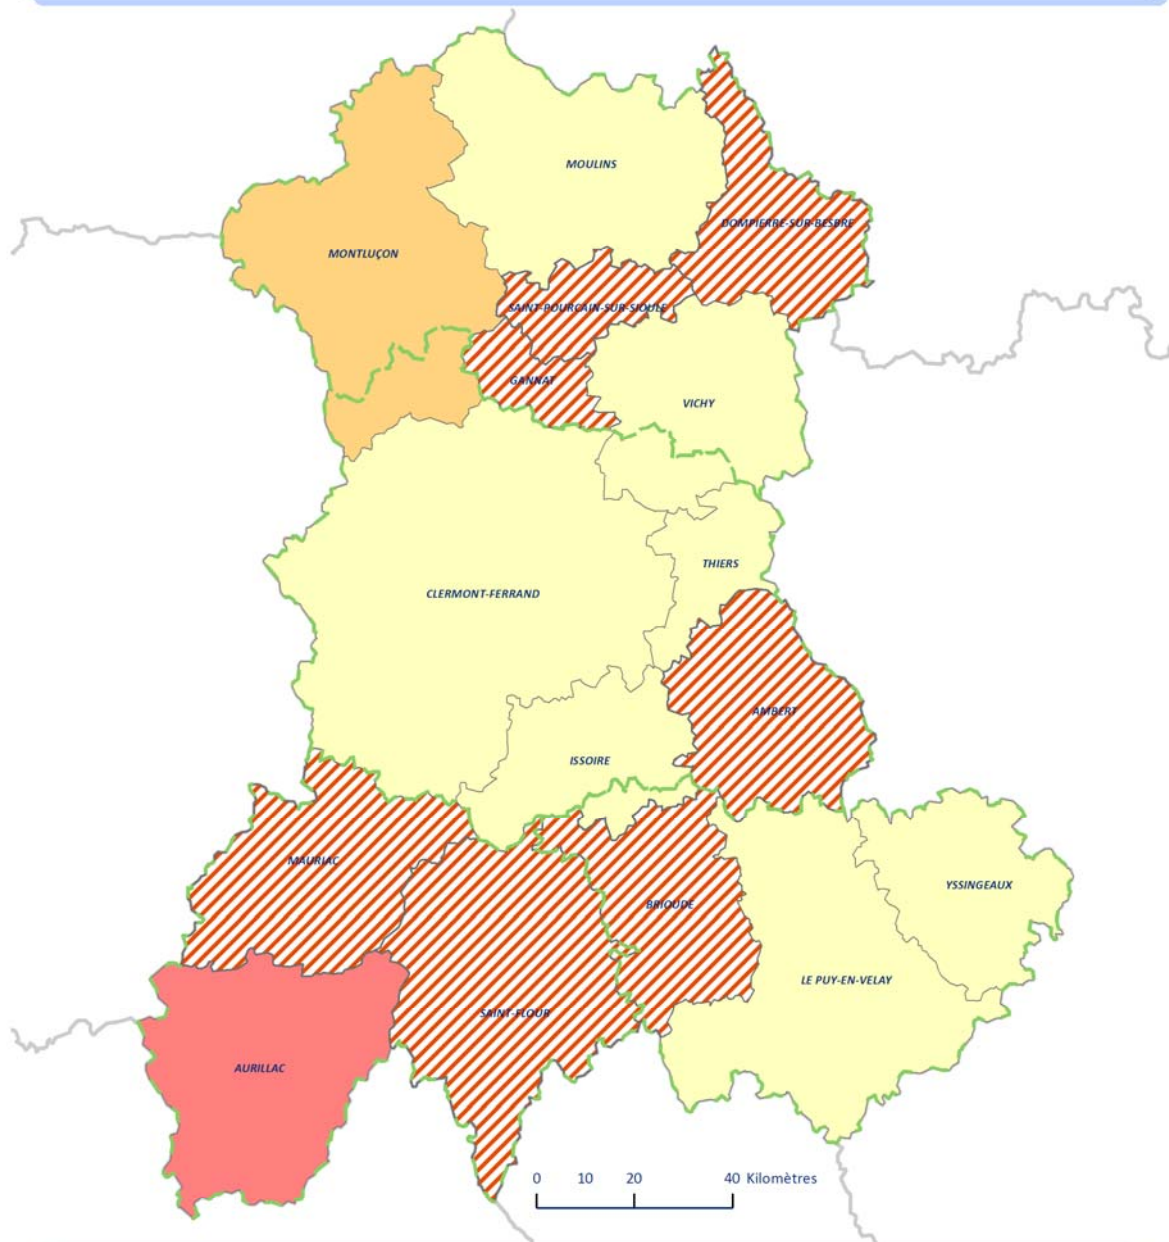

Fait à Clermont-Ferrand,
Le 11 juillet 2012

Le directeur général,

François Dumuis

Annexe 1 :

ZONES DE MISE EN OEUVRE DES MESURES DESTINÉES À FAVORISER UNE MEILLEURE RÉPARTITION GÉOGRAPHIQUE
DES SAGES-FEMMES LIBÉRALES - RÉGION AUVERGNE