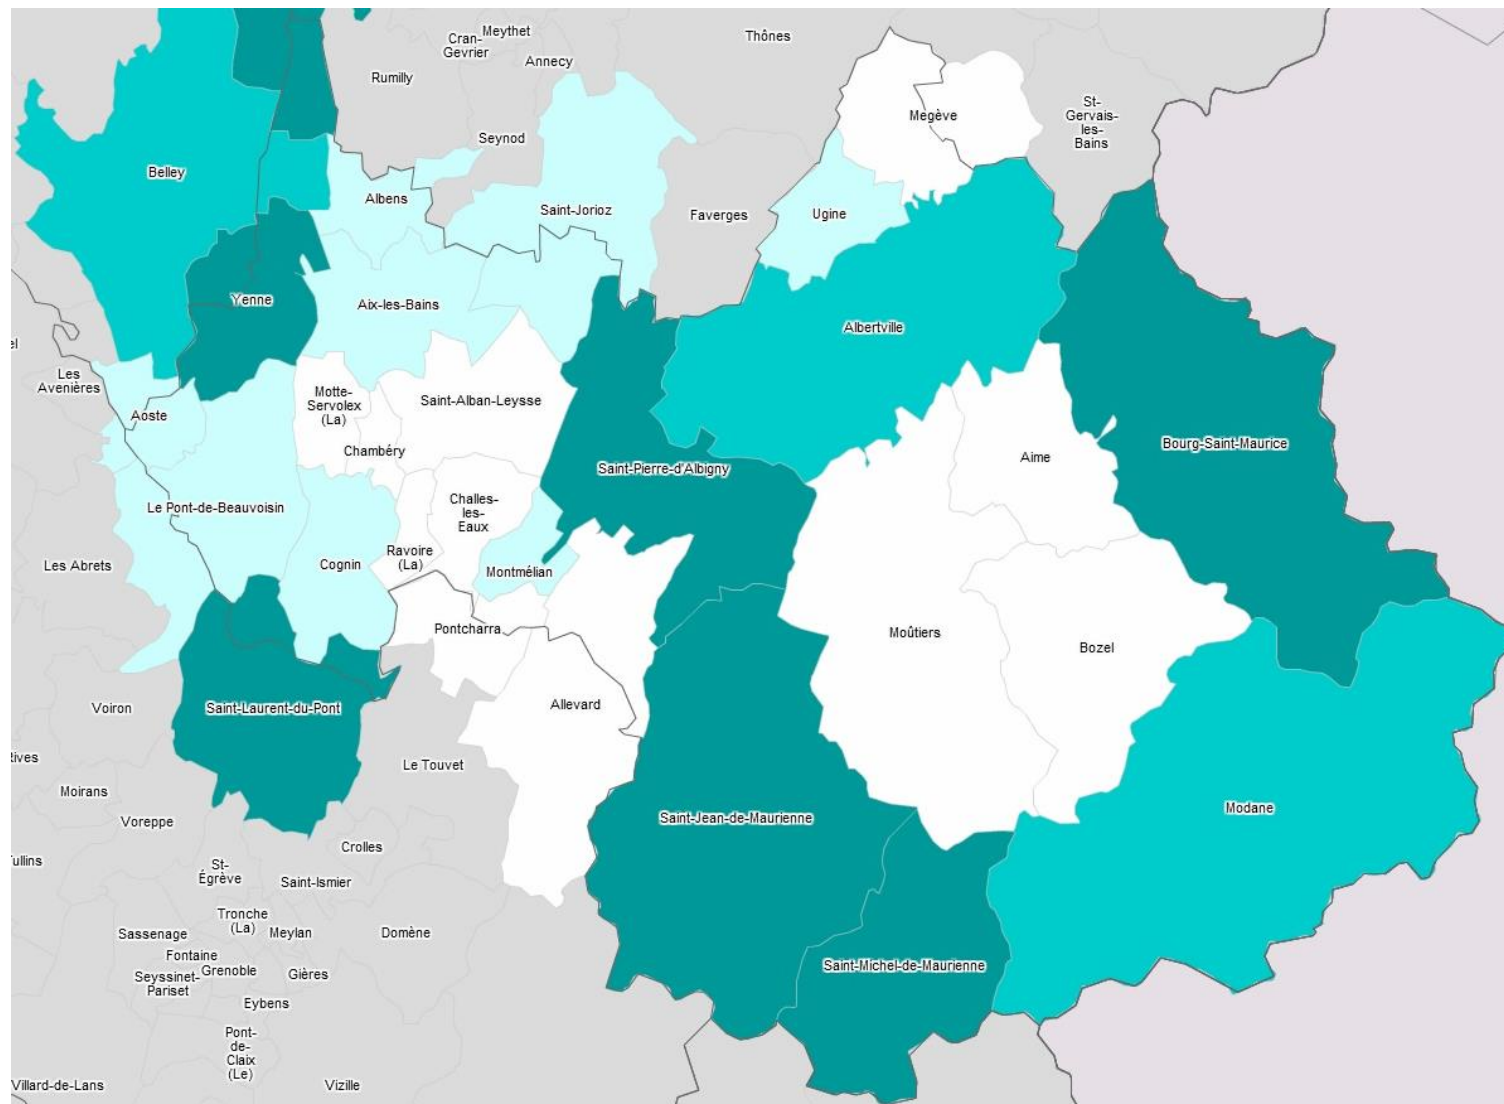

DÉPARTEMENT DE LA SAVOIE

Quartiers Politiques de la ville intégrés dans le zonage	
Albertville : • Val de Roses - Contamine	ZAC

Légende

- ZIP – Zone d'intervention prioritaire
- ZAC – Zone d'action complémentaire
- ZV – Zone de vigilance
- Hors classement