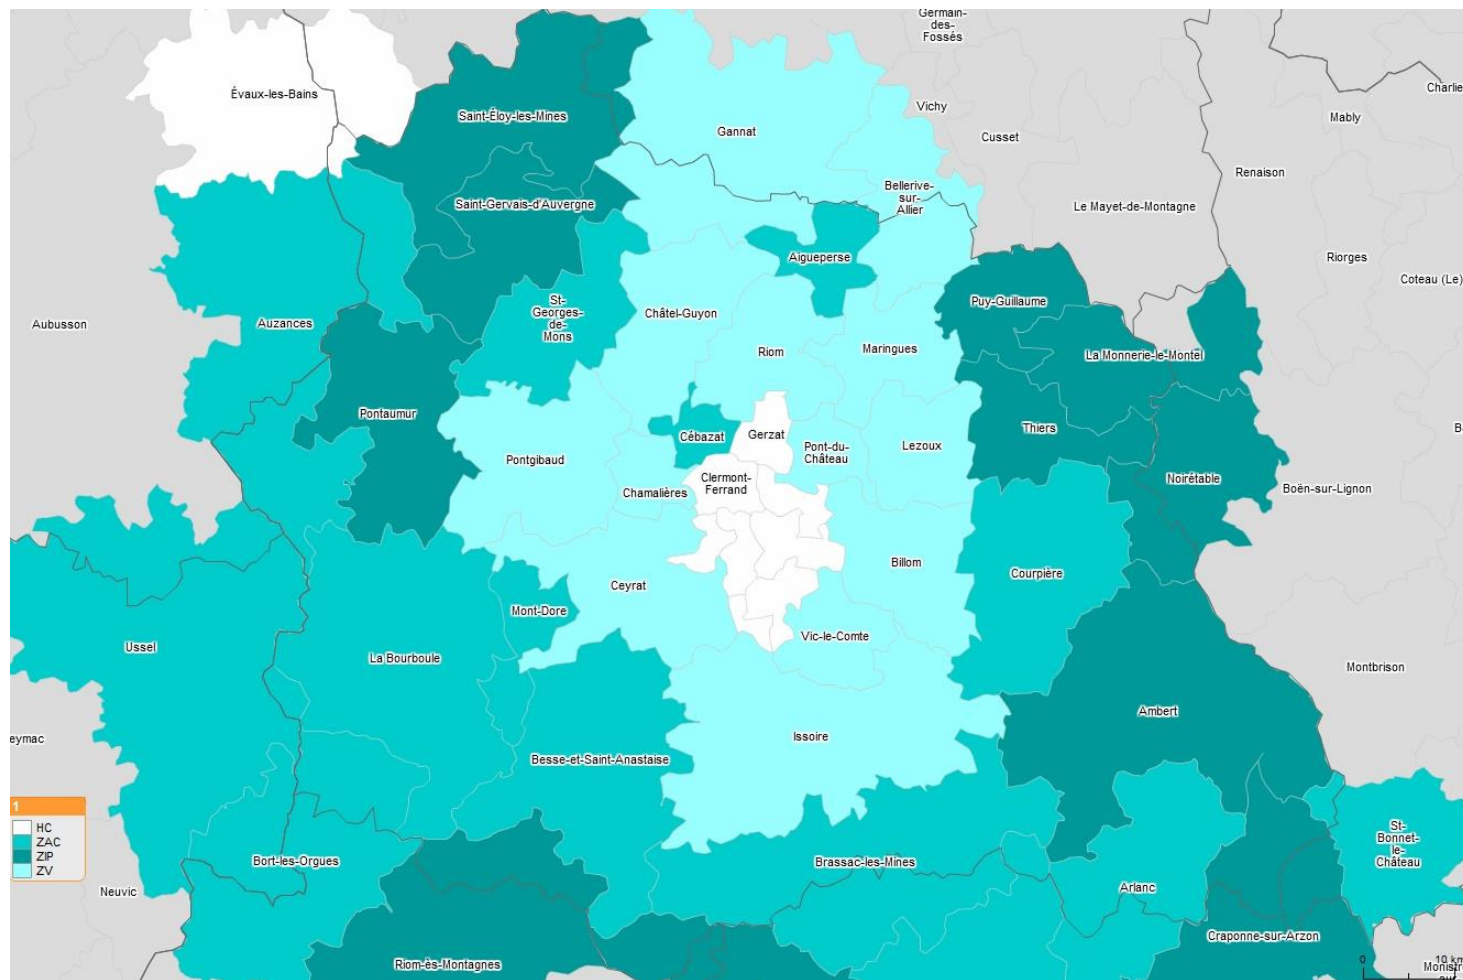

Entrée en vigueur : 1^{er} mai 2018

DÉPARTEMENT DU PUY-DE-DÔME

Quartiers Politique de la ville intégrés dans le zonage	
Clermont-Ferrand : <ul style="list-style-type: none"> • St Jacques • La Fontaine du Bac • Quartier Nord 	ZAC
Thiers : <ul style="list-style-type: none"> • Centre Ancien 	ZIP

Légende

- ZIP – Zone d'intervention prioritaire
- ZAC – Zone d'action complémentaire
- ZV – Zone de vigilance
- Hors classement