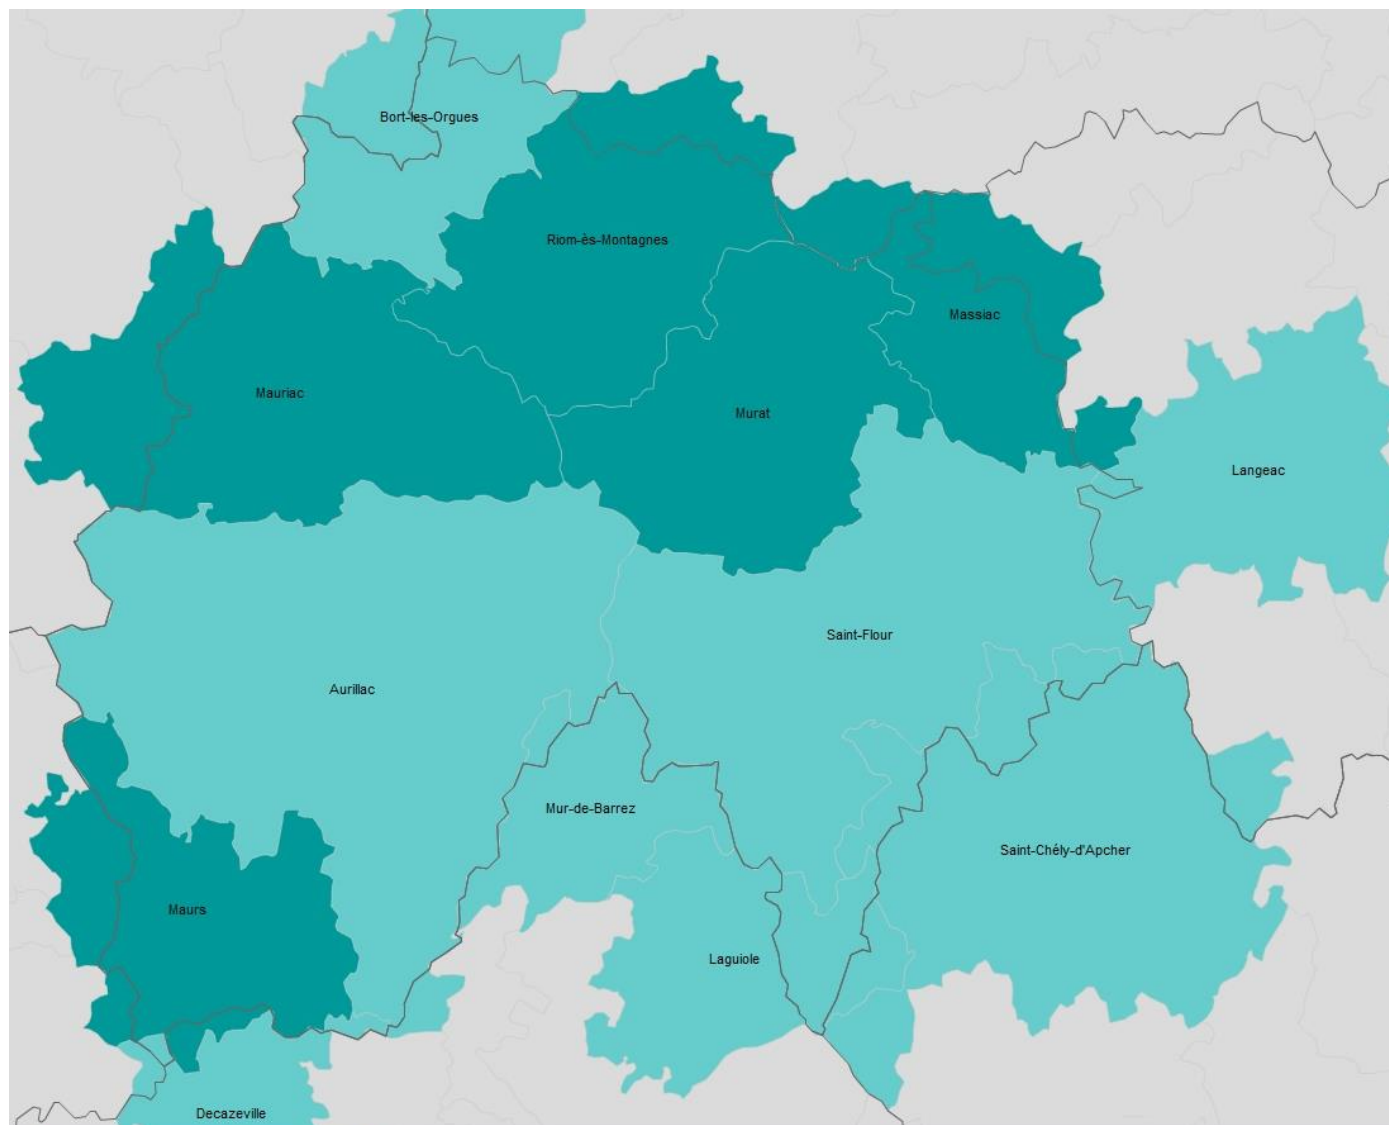

DÉPARTEMENT DU CANTAL

<b>Quartiers Politiques de la ville intégrés dans le zonage</b>	
<b>Aurillac :</b>	ZAC
• Aurillac-Sud	

Légende

- ZIP – Zone d'intervention prioritaire
- ZAC – Zone d'action complémentaire
- ZV – Zone de vigilance
- Hors classement